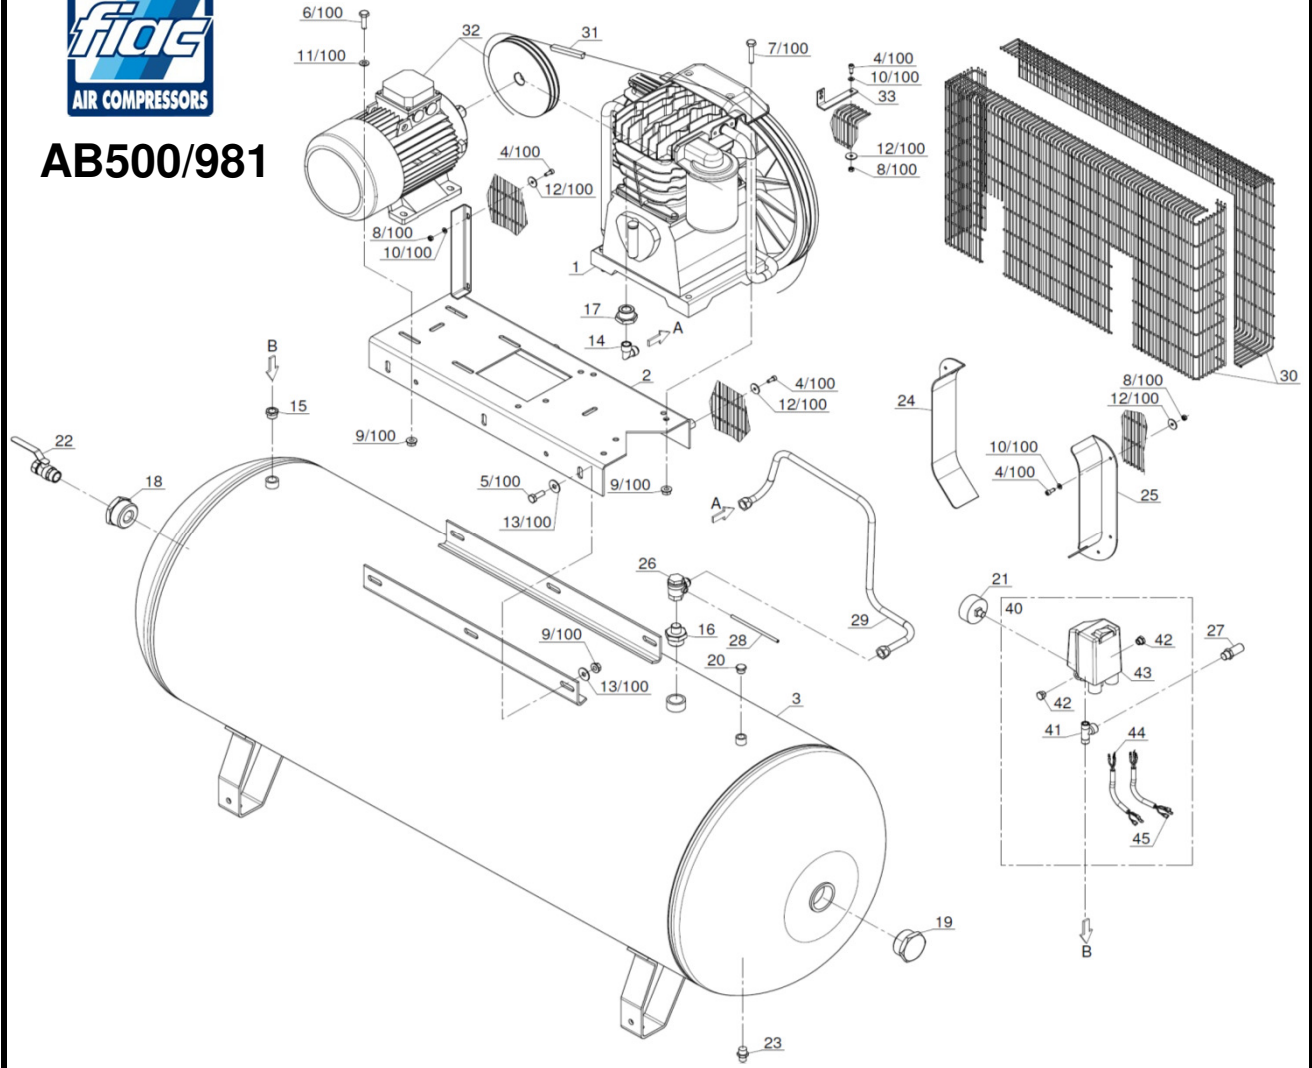

AB500/981

REF. RIF.	CODE CODICE	QT	DESCRIPTION DESCRIZIONE	REF. RIF.	CODE CODICE	QT	DESCRIPTION DESCRIZIONE
1	3020980000	1	Pump unit <i>Gruppo pompante AB 981</i>	40	4051970000	1	Press. Switch kit <i>Kit Pressostato</i>
2	5010460008	1	Base <i>Base</i>	41	7082690000	1	Joint <i>Raccordo A"3/8 MFM</i>
3	5159190008	1	Tank <i>Serbatoio 500lt</i>	42	7090070000	2	Plug <i>Tappo M1/4"</i>
4	x	11	Screw <i>Vite M6X16 UNI-5931</i>	43	7250500000	1	Pressure switch <i>Pressostato</i>
5	x	6	Screw <i>Vite M10X30 UNI-5739</i>	44	7328690000	1	Pres.switch/Motor c: <i>Cavo Pressostato / Motore</i>
6	x	4	Screw <i>Vite M10X35 UNI-5739</i>	45	7328700000	1	Infeed cable <i>Cavo alimentazione</i>
7	x	8	Screw <i>Vite M10X55 UNI-5739</i>				
8	x	3	Nut <i>Dado M6 UNI-5587</i>				
9	x	18	Nut <i>Dado M10 DIN-6923</i>				
10	x	3	Washer <i>Rondella Ø6 UNI-6592</i>	100	4080460000	1	Screw kit <i>Kit Viti</i>
11	x	4	Washer <i>Rondella Ø10 UNI-6592</i>				
12	x	5	Washer <i>Rondella Ø6X24 UNI-6593</i>				
13	x	12	Washer <i>Rondella Ø10X30 UNI-6593</i>				
14	7080160000	1	Joint <i>Raccordo "L" 1/2</i>				
15	7085020000	1	Joint <i>Raccordo 1/2"-3/8"MF</i>				
16	7085030000	1	Joint <i>Raccordo 1"-1/2 MM</i>				
17	7085110000	1	Joint <i>Raccordo 1"-1/2" MF</i>				
18	7085390000	1	Joint <i>Raccordo 2"-3/4"MF</i>				
19	7090050000	1	Plug <i>Tappo M2"</i>				
20	7090080000	1	Plug <i>Tappo M3/8"</i>				
21	7110060000	1	Pressure gauge <i>Manometro</i>				
22	7130600000	1	Universal Tap <i>Rubinetto universale M1/2"</i>				
23	7130160000	1	Discharge tap <i>Rubinetto spurgo M3/8"</i>				
24	7153090000	1	Conveyor <i>Convogliatore</i>				
25	7153100000	1	Conveyor <i>Convogliatore</i>				
26	7190150000	1	Non return valve <i>Valvola di ritegno FM 1/2"</i>				
27	7192090000	1	Safety valve <i>Valvola di sic. 3/8"10,4BAR</i>				
28	7230010000	2	Rilsan hose <i>Tubo Rilsan Ø6X4</i>				
29	7235650000	1	Infeed hose <i>Tubo alimentazione</i>				
30	4170200000	1	Belt guard kit <i>Kit paracinghia</i>				
31	7370140000	2	Belt <i>Cinghia TRAP. A 68</i>				
32	4150900000	1	Motor/pulley kit <i>Kit motore/puleggia</i>				
33	7458840000	1	Belt guard Support <i>Staffa paracinghia</i>				